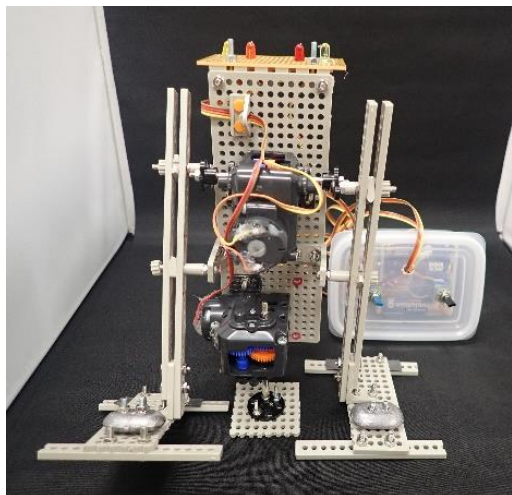

夏休み

令和4年度 科学ものづくり教室 科学キッズ 「2足歩行ロボットに挑戦！」

川口市立科学館×埼玉県立浦和工業高等学校

「ロボットの製作や操作に興味がある人」向けの講座です。
ギアの組み方や機械の調整のしかたを身につけることができます。

科学キッズの今回のテーマは「**ロボット製作**」です。
今回は、クランク機構を使って歩くロボットのしくみを学びます。また、競技会を通して、ロボットの改造や操作について、課題を見つける研究を行います。

◀◀◀ 今回の製作物：2足歩行ロボット

＜スマート申請＞

科学館HP

※本年度より往復はがきでの申し込みは終了しました

科学館ホームページから申し込みをしてください

2足歩行ロボットは前後左右に動けるロボ♪

2足歩行ロボットに挑戦！は今後も開催を予定しております。残念ながらご予定が合わなかった方は、今回と製作物が異なる場合もありますが、ぜひ次回以降の回にご応募ください。開催日、申し込み期間等は科学館HPでご確認ください。