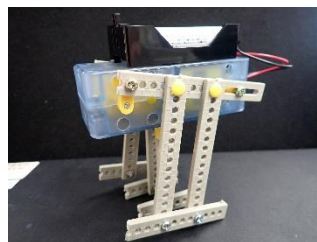

工作
初心者
対象

令和2年度 科学ものづくり教室

入門！電気工作（トランスフォームロボ）

川口市立科学館

「はじめて電気工作に挑戦したい人」向けの講座です。
道具の使い方や電気工作の基本を身につけることができます。

入門！電気工作のテーマは「**道具の使い方に慣れよう！**」です。
今回はモーター動力による歩行ロボットを作りながら、道具（ペンチ、ニッパー、ドライバー等）の使い方を学びます。

道具の使い方に慣れよう | 歩行ロボットを作りながら、道具に慣れる

川口市立科学館HP

科学館の
ホームページ
から申し込め
るよ！

トランスフォームロボ

別の形をしたロボットに
変形できるロボ♪

科学ものづくり教室
イメージキャラクター「カワボ」
【川口工業高校生徒会会長】

「入門！電気工作」は今後も開催を予定しております。残念ながら日程が合わなかった場合は、今回と製作物が異なる場合もありますが、ぜひ次回以降の回にご応募ください。詳細につきましては、科学館HPをご覧ください。