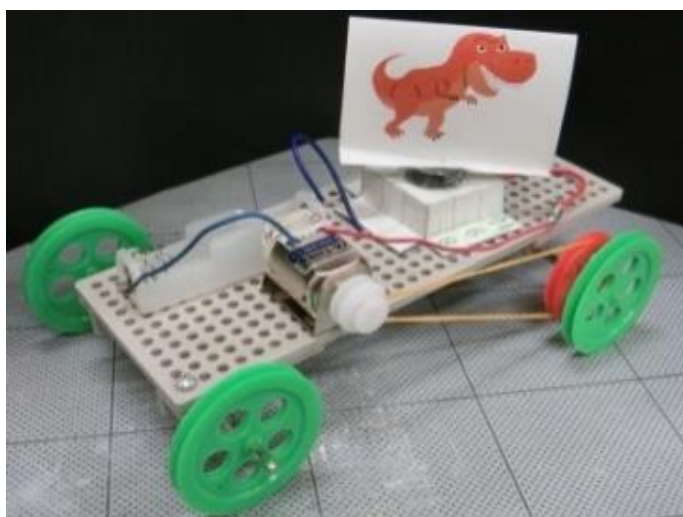

工作
初心者
対象

令和4年度 科学ものづくり教室

「入門！電気工作（マグネットカー）」

川口市立科学館

「はじめて電気工作に挑戦したい人」向けの講座です。
道具の使い方や電気工作の基本を身につけることができます。

入門！電気工作のテーマは「**道具の使い方に慣れよう！**」です。
今回は、磁石の力でスイッチを入れるマグネットカーを作りながら、道具（ペンチ、ニッパー、ドライバー等）の使い方を学びます。

道具の使い方に慣れよう | マグネットカーを作りながら、道具に慣れる

日 時：令和4年5月14日（土）14：30～16：00 *14：20受付開始

対 象：小学4年生～6年生 10人

材料費：1,000円（別途、科学展示入場料が必要です）

申 込：科学館ホームページからスマート申請での申し込み

4月5日（火）9：30～4月26日（火）16：00

- 1) 応募多数の場合は抽選となります。
- 2) 受講は、子どもだけの参加となります。保護者や付き添いは教室内に入れません。
- 3) 複数アドレスを使って、同じ参加者が複数回申し込むことはできません。
- 4) 申し込み締切日（4月26日）以降のキャンセルはできません。また、当選の場合、材料費が発生いたしますので、開催日のご予定をよくご確認の上、お申込みください。
- 5) 新型コロナウイルス感染拡大の状況等により、変更または中止になる場合があります。

◀◀◀ 今回の製作物：マグネットカー

＜スマート申請＞

科学館HP

※本年度より往復はがきでの申し込みは終了しました

科学館ホームページから申し込みをしてください

マグネットカーは運転手が乗ると走り出すロボ♪

入門！電気工作は今後も開催を予定しております。残念ながらご予定が合わなかった方は、今回と製作物が異なる場合もありますが、ぜひ次回以降の回にご応募ください。開催日、申し込み期間等は科学館HPでご確認ください。