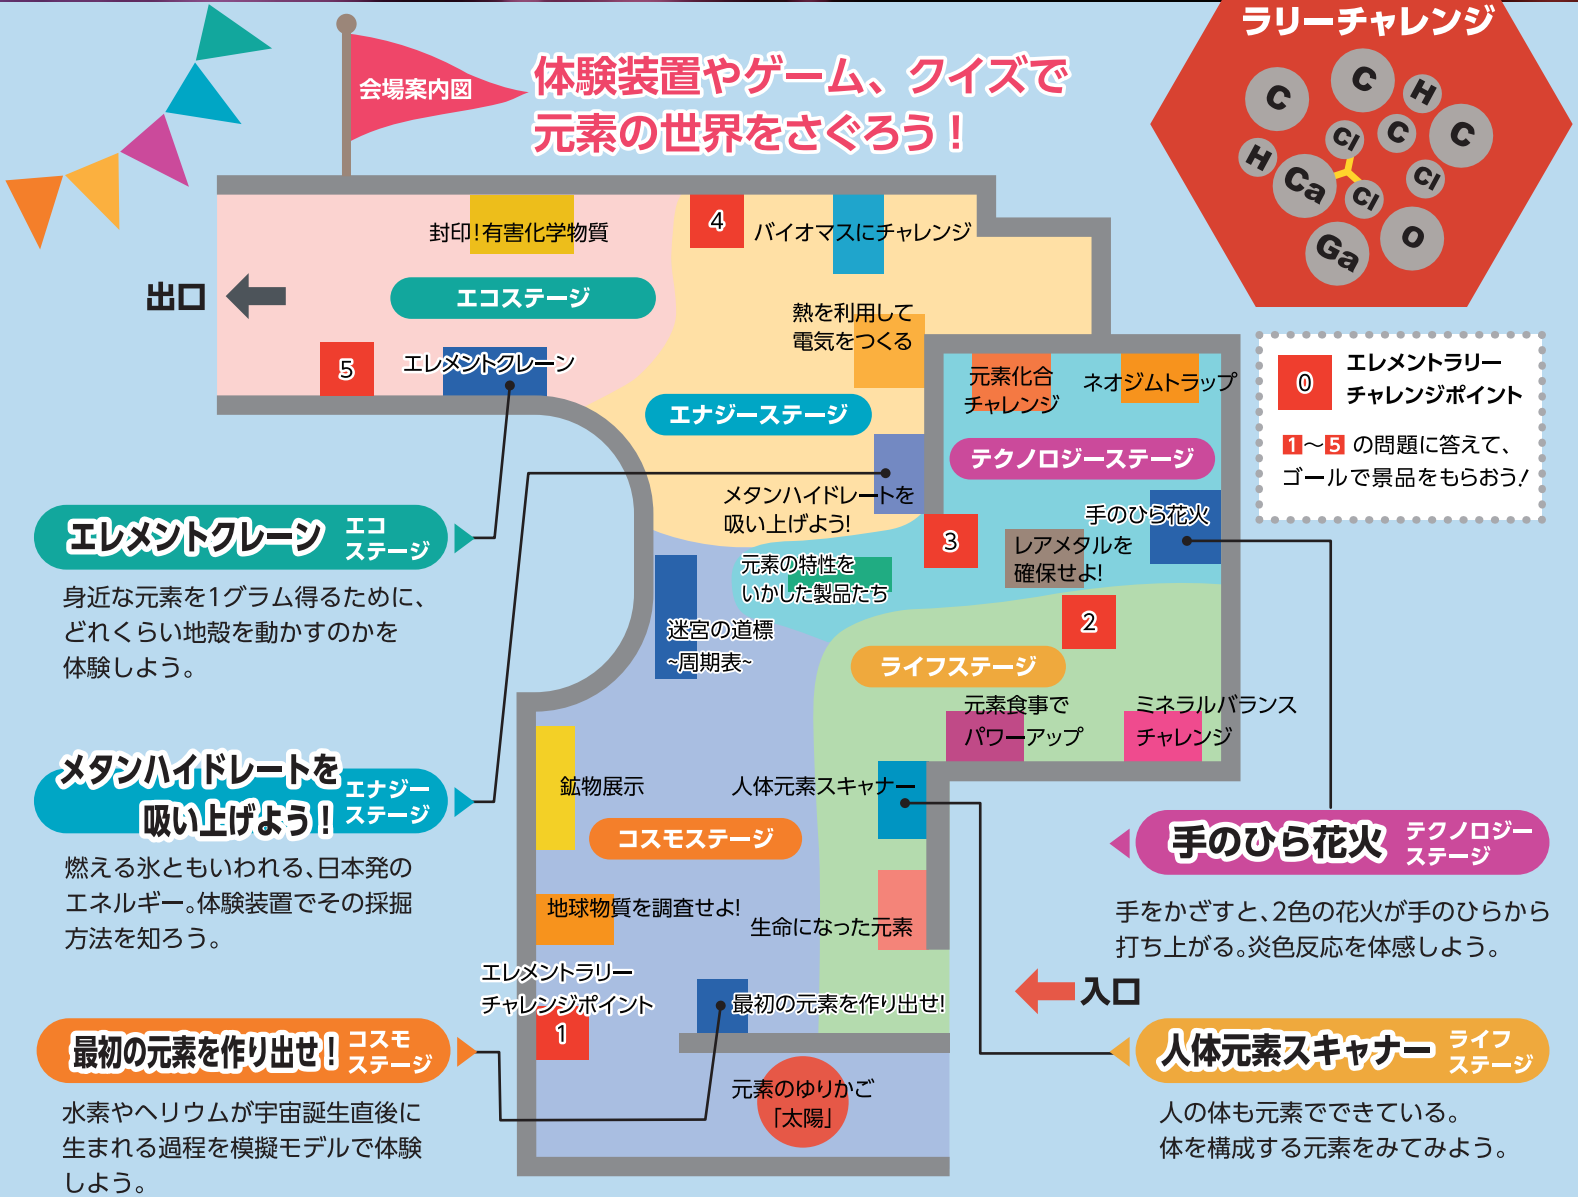

特別展

すばいば！元素

～スイハーリーパ ポク/フネ～

化合物を
みつけよう！

呪文のようなこの言葉。元素の覚え方だって知ってた？

アクセス
川口市立科学館 川口市上青木 3-12-18 (SKIPシティ内)

- ・JR川口駅東口7～9番乗場からバスで約13分、「川口市立高校」下車 徒歩約5分
- ・JR川口駅西口「みんななかまバス(青木線)」で約20分、「SKIPシティ」下車(※平日、土曜日のみ運行)
- ・JR西川口駅東口5番乗場からバスで約9分、「川口市立高校」下車 徒歩5分
- ・埼玉高速鉄道 鳩ヶ谷駅西口3番乗場からバスで約9分「上青木小学校」下車 徒歩5分
- ・埼玉高速鉄道 鳩ヶ谷駅東口から「みんななかまバス(青木線)」で 約25分、「SKIPシティ」下車(※平日、土曜日のみ運行)
- ・駐車場 SKIPシティA1駐車場 1時間200円(8:00～22:00、当日中最大1,000円)

川口市立科学館
Kawaguchi Science Museum