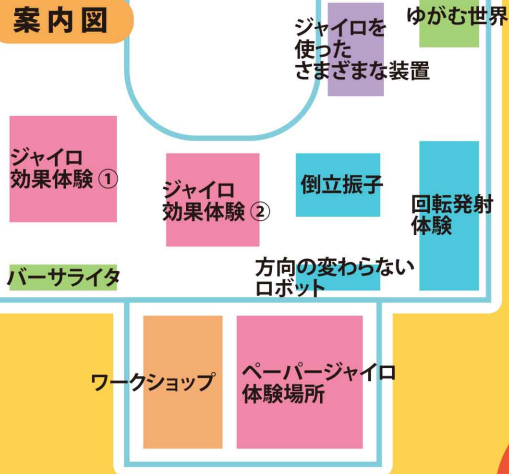

特別展

ぐるぐる、くるくる展

ぐるぐる、くるくる展
不思議体験

2018
12.8
(土)

2019
2.11
(月・祝)

◎ 特別ワークショップ
(期間中2日間)

マッドサイエンティスト・
Dr.リンによる
サイエンスショー

2018年12月9日(日)
11:10 ~ 13:40 ~ 15:10 ~
<各回30分>

ジャイロ効果で倒れない
CDをつくろう!

2019年1月20日(日)
11:00 ~ 13:00 ~
14:30 ~ 16:00 ~
<各回20名、20分>

講師 マッドサイエンティスト・
Dr.リン
夢は世界征服とか言ってるちょっと
ドジでマヌケなマッドサイエンティスト

◎ ジャイロ効果体験 ①

ジャイロのちからで回ってみよう

両手で持った車輪を回転させながら傾けると
ジャイロ効果で体が動いていくよ。
ジャイロの力を認識することができるよ。

◎ ジャイロ効果体験 ②

ジャイロのちからを感じてみよう

フライホイールが動いている剣を
的に向かって振り下ろしてみよう。
思った位置に振り下ろせるかな?

案内図

展示
内容

- ◆ ジャイロ効果体験① ジャイロのちからで回ってみよう
- ◆ ジャイロ効果体験② ジャイロのちからを感じてみよう
- ◆ ジャイロ不思議体験 方向の変わらないロボット 他
- ◆ 回転発射体験 回転のちからで飛ばしてみよう
- ◆ 回転でおくるさまざまな不思議 ゆがむ世界
- ◆ 回転でおくるさまざまな不思議 バーサライタ
- ◆ ジャイロを使ったさまざまな装置
- ◆ ワークショップ ジャイロ効果でよく飛ぶ工作体験!
など多数

※イベントは都合により変更、中止になる場合があります

川口市立科学館
(SKIPシティ)
周辺案内図

- JR川口駅東口7~9番乗場からバスで約13分、
「川口市立高校」下車 徒歩約5分
 - JR川口駅西口「みんななかまバス(青木線)」で約20分、
「SKIPシティ」下車(※平日、土曜日のみ)
 - JR西川口駅東口5番乗場からバスで約9分、
「川口市立高校」下車 徒歩約5分
 - 埼玉高速鉄道 鳩ヶ谷駅西口3番乗場からバスで約9分、
「上青木小学校」下車 徒歩約5分
 - 埼玉高速鉄道 鳩ヶ谷駅東口から「みんななかまバス(青木線)」で
約25分、「SKIPシティ」下車(※平日、土曜日のみ)
- 駐車場 SKIPシティ地下駐車場 1時間200円(1日最大1,000円)