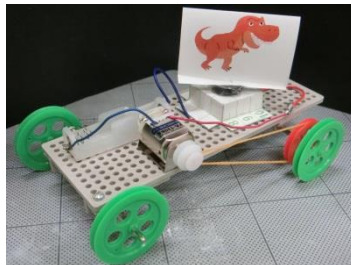

工作
初心者
対象

平成31年度 科学ものづくり教室

入門！電気工作 第1回

川口市立科学館

「はじめて電気工作に挑戦したい人」向けの科学ものづくり教室（入門編）です。キャリアロボットを作る前に、**道具の使い方や電気工作の基本**を身につけよう！

テーマは「**道具の使い方に慣れよう！**」です。

磁石の力でスイッチを入れるマグネットカーを作りながら、道具（ペンチ、ニッパー、ドライバー等）の使い方を学びます。

「入門！電気工作」は**年間2回（5月、2月）、同じテーマ**で行う予定です。残念ながら日程が合わなかった場合も、次回以降に再度、申込みことができます。

道具の使い方に慣れよう | マグネットカーを作りながら、道具に慣れる

日 時：2019年5月19日（日）10:00～11:30 *9:50受付開始

対 象：小学4年生～6年生 10人

材料費：1,000円（別途、科学展示入場料が必要です）

申 込：科学館HPから（科学館からのメールが受け取れるメールアドレスが必要です。）

川口市立科学館HP

科学館のホームページから申し込めるよ！

マグネットカー

マグネットカーは、運転手が乗ると走り出すよ

科学ものづくり教室
イメージキャラクター「カワボ」
【川口工業高校生徒考案】

川口市立科学館
Kawaguchi Science Museum

川口市立科学館 サイエンスワールド
電 話：048-262-8431

川口市上青木3-12-18 SKIPシティ内
<http://www.kawaguchi.science.museum>