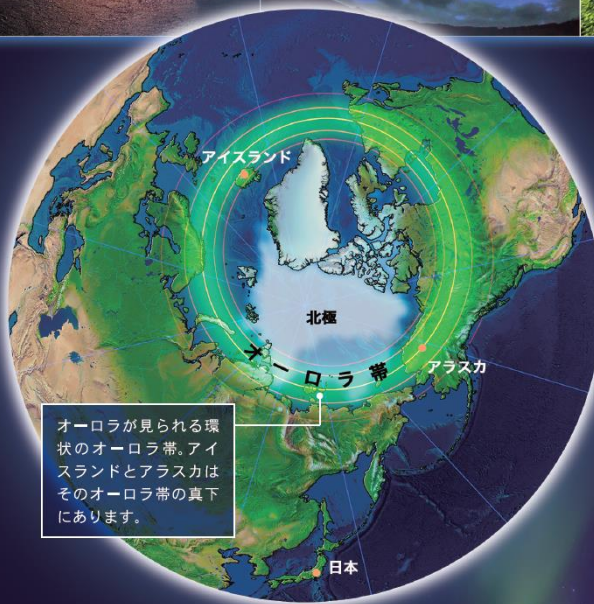

極北の空と大地をめぐる旅。

ネイチャーリウム

オーロラの調べ

神秘の光を探る

ゆらめくカーテン、渦巻く光…。神秘的なオーロラに包まれる体験をしましょう。アイスランドやアラスカで撮影したさまざまなオーロラ映像のほか、オーロラが光るしくみをCGで解説します。北極圏で見える星空、氷河やツンドラに連なる山々の絶景。大自然とともにオーロラの魅力を満喫する作品です。

ナレーション
篠原ともえ

映像・脚本 / KAGAYA 音楽 / 姫神 ナレーション / 篠原ともえ vocal / ORIGA, ALBINA

- 投影時間 約50分(星空の生解説約24分と番組「オーロラの調べ」26分)
- 料金 プラネタリウム観覧料 一般410円 中学生以下210円
- 所在地 川口市上青木3-12-18 SKIPシティ内
- TEL 048(262)8431 ■ ホームページ <http://www.kawaguchi.science.museum/>

川口市立科学館
Kawaguchi Science Museum

天空の神秘 オーロラを求めて

オーロラが舞う島アイスランドには、今でも北欧神話が語り伝えられています。妖精や巨人が出てきそうな不思議でダイナミックな景色がこの島の特徴。

白夜や極北の星空、地球の自然とともにさまざまなオーロラをお楽しみください。

オーロラはどこに現れるのか、

色や形はどのようなものがあるのか、

その発生のしくみは？

ブレイクアップとよばれる

オーロラの大乱舞があなたを包み込みます。

神秘の光が奏でる7つの章

1. 北欧神話
2. 地球の鼓動
3. オーロラが光る場所
4. 北極圏の星空
5. 夏のオーロラ
6. オーロラが光るしくみ
7. オーロラの調べ

ネイチャーリウム
オーロラの調べ
神秘の光を探る

極北の大地を旅する

さまざまなオーロラを体験

発生のしくみをさぐる

プレートが生まれる激動の大地アイスランド。アラスカの北極圏のツンドラ地帯。ありのままの地球の姿が繰り広げられます。

静かなものから激しいものまで、さまざまなタイプのオーロラ実写映像が満載。