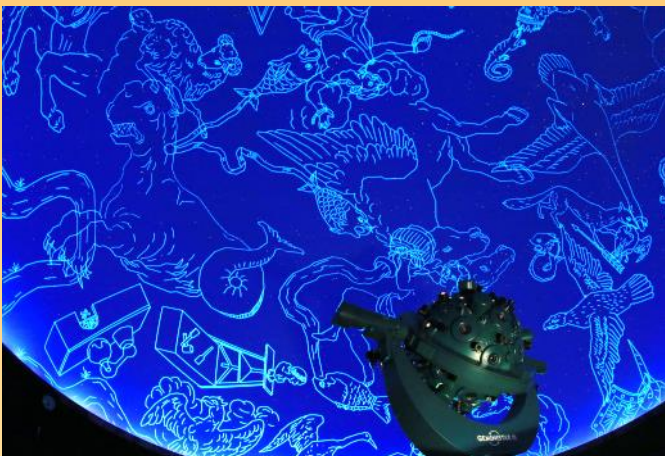

プラネタリウム

キッズアワー

なま かいせつ ちゅうしん こ む どうえい
～生解説中心の子ども向け投影～

9月・10月のテーマ

つき かたち
「お月さまの形はなぜかわる!？」

投影開始時刻

日曜・祝日(10月23日除く※)

10:30

※10月23日(日)は「川口市産品フェア2016 特別無料公開」のためキッズアワーはありません。

【星空解説】秋の夜空には神話に登場する星座がいっぱい。秋の四辺形を目じるしに、天馬ベガスやアンドロメダ姫を探してみよう!

番組「はじめての宇宙・秋～お月さまの形はなぜかわる!??～」(15分)

時間 約50分 定員 160人
料金 一般 410円 中学生以下 200円
※未就学児で席を使用しない場合は無料

所在地 川口市上青木 3-12-18
TEL 048-262-8431
URL <http://www.kawaguchi.science.museum>