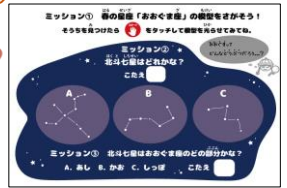

【材料費】無料 【持ち物】マイバッグ ※未就学児は保護者同伴

プラネタリウム ※観覧には無料観覧券が必要です。各回約30分。

	10:00	11:30	13:00	14:30	16:00
内容	マジックグローブ	星空の生解説	水の惑星	マジックグローブ	星空の生解説

番組 … 2022年夏番組「マジックグローブ 季節の物語」、2022年秋番組「水の惑星」生解説…職員による当日の星空解説と天文トビックスの紹介

【対象】小学4年生~6年生(3日間全て参加できるかた)
【所要時間】約60分 【料金】1,000円
【定員】10人(申込多数の場合は抽選)
【持ち物】マイバッグ、エプロン、マスク、三角巾
【申込】科学館ホームページ(スマート申請)
申込期間:5月9日(火)~26日(金)12:00

サイエンスクラブ

メカモグラ・ビッグコース トーナメント

in川口市立科学館

2日間開催されるメカモグラ体験で規定タイムをクリアして、28日(日)に開催されるトーナメント大会に出場しよう!

◎メカモグラ体験

- 5月27日(土) 13:00~14:30
- 15:00~16:30
- 5月28日(日) 10:30~12:00

◎トーナメント大会

- 5月28日(日) 13:00~13:30

うきうき探検リニューアル!

探検シートをクリアすると、科学館オリジナル「かるた」を1枚プレゼント!
何度も科学館に来てコンプリートをめざそう!!

↑探検シート

5月のプラネタリウム

※観覧券は1階科学展示室入口で当日9:30から開始時刻の5分前まで販売(券をお持ちでも原則途中入場はできません)
※声が響くなど、周りのお客様の観覧に支障が出ると思われる場合には、退室をお願いすることがあります。

【所要時間】一般投影 約50分(星空の生解説+番組)/キッズアワー 約30分 【席数】160席 ()カッコ内は券の販売終了時刻

投影開始時刻	10:00(9:55)	11:30(11:25)	13:30(13:25)	15:30(15:25)
土曜日	-	INHERIT(インヘリット)	INHERIT(インヘリット)	星の降る夜に
日曜・祝日(3日を除く)	キッズアワー	INHERIT(インヘリット)	INHERIT(インヘリット)	星の降る夜に
木曜日(4日を除く)	-	-	-	INHERIT(インヘリット)