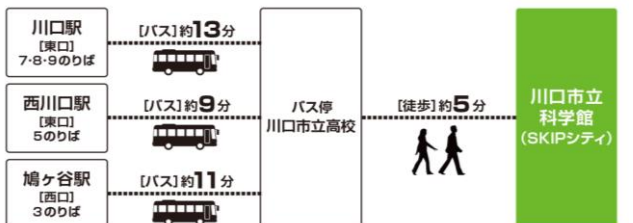

## 一般投影夏番組

### スペースキッズ 【12月1日(日)まで】 宇宙飛行士トムとステラ

2053年の宇宙を舞台に、宇宙基地で暮らし宇宙飛行士のスキルを磨く少年少女トムとステラの日常を描いた物語。  
 ある日、地球に巨大ハリケーンが発生し、現地の人々へ避難警告をするために地球に戻ったトムの父。しかし、小惑星の破片により気象衛星の一部が大破し、ハリケーンの進路を追うことができなくなり、トムとステラは急遽、困難なミッションに挑まなくてはならず…。果たしてトムとステラは地球を救うことができるのか! ?  
 (星空の生解説約25分と番組25分)  
 ©www.reef-distribution.com

## キッズアワー

11月・12月のテーマ「冬の星座とプレアデス神話」

星空やテーマに沿った内容を子ども(小学校低学年)向けに解説します。  
 「プレアデス神話」(約5分)も投影します。

所要時間 約30分

## 川口市立科学館 アクセス

電車とバス

駐車場 SKIPシティ駐車場(8:00~22:00) 1時間 200円(当日中最大 1,000円)