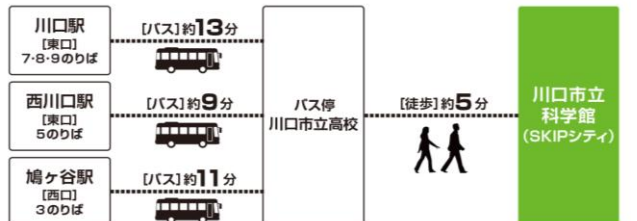

©魚豊/小学館/チ。—地球の運動について—製作委員会

一般投影春番組

イナズマデリバリー

バイザウェイの地球探査?! -オーロラとの遭遇-

サメを見るために地球にやってきた宇宙人・バイザウェイ。地球探査を始めたその時、街は大停電に！南の空には巨大な雷雲、北の空には赤く不思議な光がゆらめきはじめるが…迷子のハリモグラ・スズキと一緒に、オーロラ大発生の謎をさぐりに、バイザウェイたちは再び宇宙へ飛び出す！  
©INAZMAPProject (星空の生解説約25分と番組25分)

キッズアワー 5月・6月のテーマ「春の星座とからす座」

星空やテーマに沿った内容を子ども(小学校低学年)向けに解説します。  
「からす座神話」(約5分)も投影します。【所要時間…約30分】

おもしろプラネタリウム

～観覧中の音や声を気にせず楽しめる一般投影～

6月21日(日)15:30～16:20

星空の生解説約25分+番組「イナズマデリバリー バイザウェイの地球探査?!」25分

特別投影

七夕にちなんだ星空解説や七夕物語を紹介する特別プログラム。

「七夕」

【一般(大人)向け】 7月4日(土)15:30～16:20  
【子ども(小学校低学年)向け】7月5日(日)15:30～16:10

※一般投影「イナズマデリバリー バイザウェイの地球探査?!」の投影はありません。

川口市立科学館 アクセス

電車とバス

駐車場 SKIPシティ駐車場(8:00～22:00) 1時間 200円(当日中最大 1,000円)