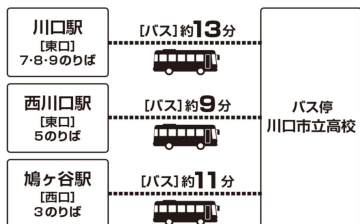

所要時間…約70分 [対] 小学4年～中学生 [定] 各20人(申込多数の場合は抽選)

[¥] 無料 [申] 下記申込期間に科学館ホームページの申込フォームで

第1回：7月1日(水)～11日(土)12:00 第2回：7月22日(水)～8月1日(土)12:00

キッズアワー 7月・8月のテーマ「夏の星座とさそり座」

星空やテーマに沿った内容を子ども(小学校低学年)向けに解説します。
「マウイの釣り針」(約7分)も投影します。【所要時間…約30分】

<参加者募集>太陽観測実習【全2日間】

天文台の望遠鏡を使用し、黒点スケッチ観測など実際の観測を体験します。

[日] 8月8日(土)、15日(土) 13:00～15:00

[対] 一般(高校生以上) [定] 5人(申込多数の場合は抽選) [¥] 無料

[申] 7月1日(水)～31日(金)12:00に科学館ホームページの申込フォーム 電話または窓口で

川口市立科学館 アクセス

電車とバス

駐車場 SKIPシティ駐車場(8:00～22:00) 1時間 200円(当日中最大 1,000円)